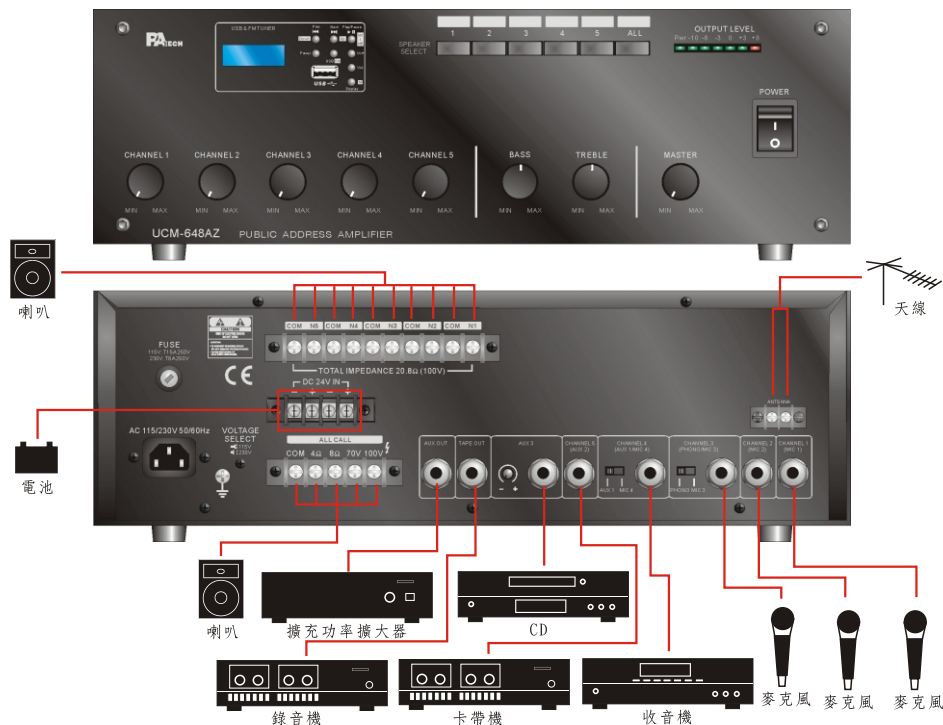

UCM-系列 UCM-648AZ

公共廣播混音擴大機

符合歐美廠商的專業要求，稱霸業界，代表實力的外銷成績單

適用範圍：

公共廣播，緊急廣播，消防廣播，可分區廣播。

技術規格：

1. 功率輸出：(連續輸出) 1KHz, THD > 1%, 21Ω 100V 480W ;
10.5Ω 70V 480W ; 8Ω 62V 480W
2. 輸出電壓：8Ω 62V ; 10.5Ω 70V ; 21Ω 100V
3. 分區廣播時輸出電壓 100V 訊號
4. AUX 輸出 1V 100Ω ; REC 輸出 1V 100Ω
5. 動態容量：正常 1.0dB.
6. 功率頻寬：20Hz ~ 20KHz (+/-5dB).
7. 頻率響應：50Hz ~ 15KHz (+/-3dB).
8. 輸入阻抗：麥克風 1~5, 不平衡式每腳接地 600Ω
; PHONO, 不平衡式每腳接地 600Ω
; AUX1 220KΩ ; AUX2 220KΩ ; AUX3 220KΩ
9. 靈敏度：麥克風 1~5, 0.5mV ;
PHONO 4mV ;
AUX1 100mV ; AUX2 100mV ; AUX3 100mV.
10. 麥克風 1 MUTE 動作時靈敏度 0.1mV.
11. 音質調整：低音 BASS 在 100Hz +/-10dB
高音 TREBLE 在 10KHz +/-10dB
12. 輸入過載 +26dBu.
13. IM 失真率：< 0.1%.
14. 總諧波失真：麥克風 0.5mV 靈敏度 < 0.2% ; AUX1 1.5V 靈敏度 < 0.1%.
15. 訊號雜訊比：麥克風 增益 > 60dB ; AUX 增益 > 80dB.
16. USB 資料格式：WMA ; MP3.
17. FM 頻率範圍：87.5 MHz ~ 108.0 MHz.
18. 功率消耗：待機 40W ; 音訊號 960W ; 全功率(連續) 12800W ; 保險絲 15 Amp.
直流電使用 768W ; 保險絲 40 Amp. ; DC 24V
19. 尺寸：高 88 x 寬 425 x 深 355 mm.
20. 重量：17Kg.
21. 標準機櫃 19" 尺寸.

PATECH