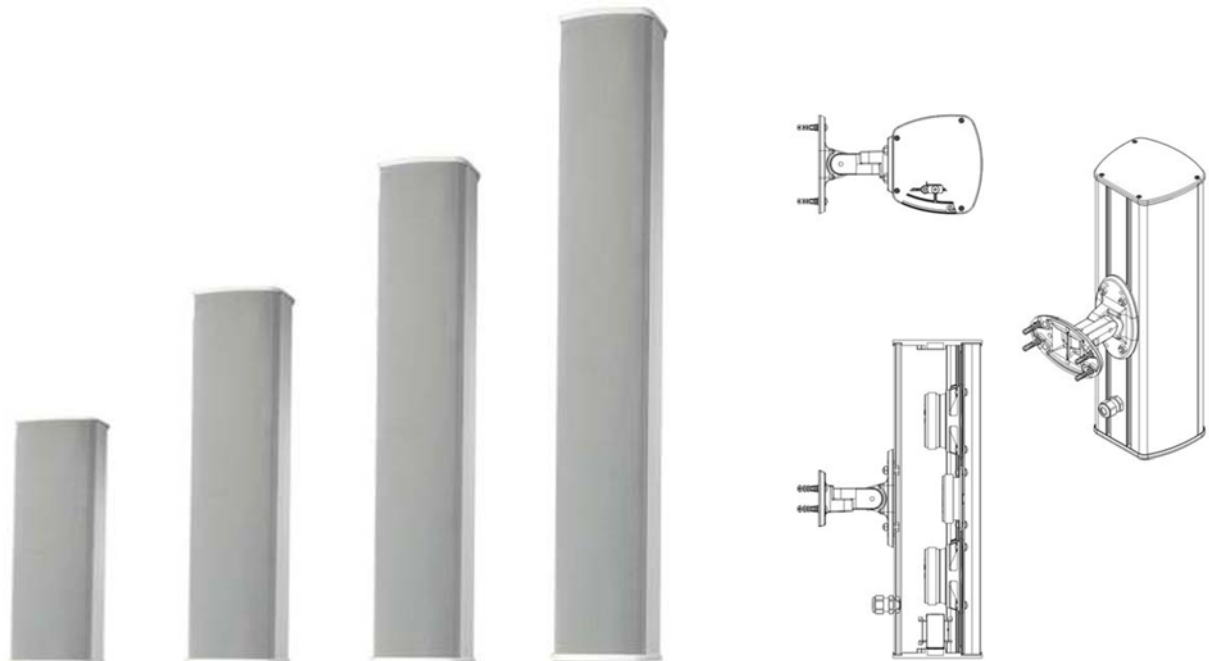

AUDIMAXIM Professional audio system ceiling speaker series

美國音樂大師
專業公共廣播音響
喇叭系列

專業 PA 喇叭-二音路音柱防水喇叭

型號 MODEL NO.: **CS-3510. CS-3520. CS-3530. CS-3540**

規格 SPECIFICATIONS:

Model	CS-3510	CS-3520	CS-3530	CS-3540
Rated Power	100V RMS 10W	100V RMS 20W	100V RMS 30W	100V RMS 40W
Drive Components	1"x1 4"x2	1"x1 4"x4	1"x1 4"x6	1"x1 4"x8
Power Taps	100V 10,5,2,5,1,25W	100V 30,10,5,2,5W	100V 30,15,7,5,3,75W	100V 40,20,10,5W
100V/70.7V	70.7V 10,5,2,5,0,525W	70.7V 20,10,5,2,5,1,525W	70.7V 30,15,7,5,3,75,1,9W	70.7V 40,20,10,5,2,5W
SPL 1W/1m	91dB	92dB	93dB	93dB
Freq. Range	130~20K Hz	120~20K Hz	110~20K Hz	110~20K Hz
Disp. 1K/4K Hz	V200° /100° H70° /20°	V200° /100° H45° /20°	V200° /90° H40° /30°	V180° /90° H30° /20°
Ambient Temp.	-20~60°C	-20~60°C	-20~60°C	-20~60°C
Dimensions(mm) Color/Material	L380xW121xD109 White/ALU	L570xW121xD109 White/ALU	L760xW121xD109 White/ALU	L950xW121xD109 White/ALU